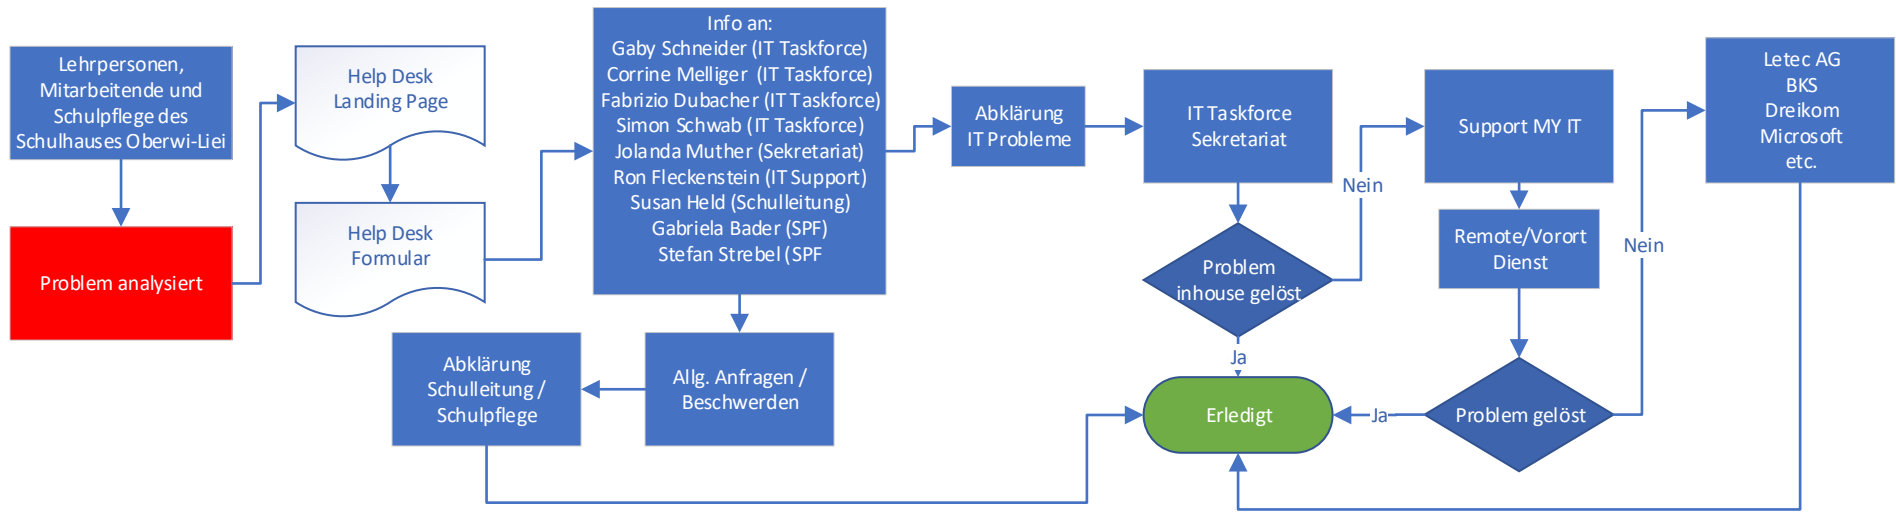

# Support Matrix für IT Umgebung an der Schule Oberwil-Lieli, Kommunikationsfluss

Schuleigene Hardware Infrastruktur, Standard Basis Software  
 Passwort Probleme, LehrerOffice, Drucker Wartung,  
 Lernsoftware, Allg. Anfragen und Beschwerden, Interaktive  
 Wandtafel, Telefon System

Technische Infrastruktur,  
 Schulhaus und Aula